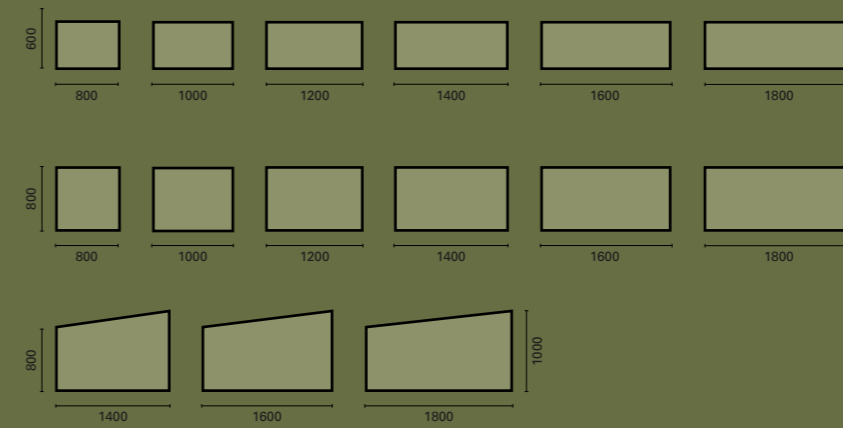

Estrutura / Estructura / Structure / Structure

Preto / Negro
Black / Noir

Alumínio / Aluminio
Aluminium / Aluminium

Branco / Blanco
White / Blanc

Verde caqui / Verde caqui
Khaki green / Vert kaki

Pontes / Puentes / Bridges / Ponts

Laranja / Naranja
Orange / Orange

Verde maçã / Verde manzana
Apple green / Vert pomme

Measurements Layer Operative

Topos rectangulares / Encimeras rectangulares / Rectangular worktops / Plateaux rectangulaires