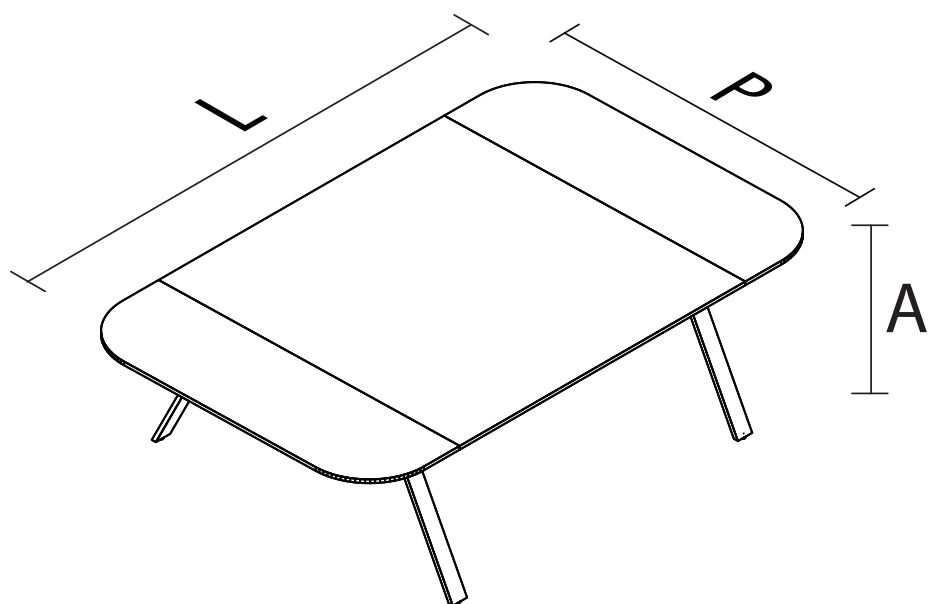

L	120 140 160 180 200
P	165 (80+80)
A	74

L	120 140 160 180 200
P	165 (80+80)
A	74

L	160 180 200
P	80
A	74

l	68
p	168
a	56

Dimensioni Nativa
 Nativa dimensions
 Dimensions des Nativa

L	160 180 200
P	165 (80+80)
A	74

l	68
p	336 (168+168)
a	56

L	200
P	100
A	74

Dimensioni Nativa
Nativa dimensions
Dimensions des Nativa

L	160
P	165
A	74

L	240
P	120
A	74

L	260
P	165
A	74

Dimensioni Nativa
Nativa dimensions
Dimensions des Nativa

L	210
P	165
A	74

L	160
P	165
A	74

L	50
P	165
A	74

Finiture Nativa
Nativa finishes
Finitions de Nativa

DESKS AND MODESTY PANELS TH. 18 MM_
SCRIVANIE E MODESTY PANELS SP. 18 MM

GLASS DESKS_ PIANI IN VETRO

METAL STRUCTURES_ STRUTTURE METALLICHE