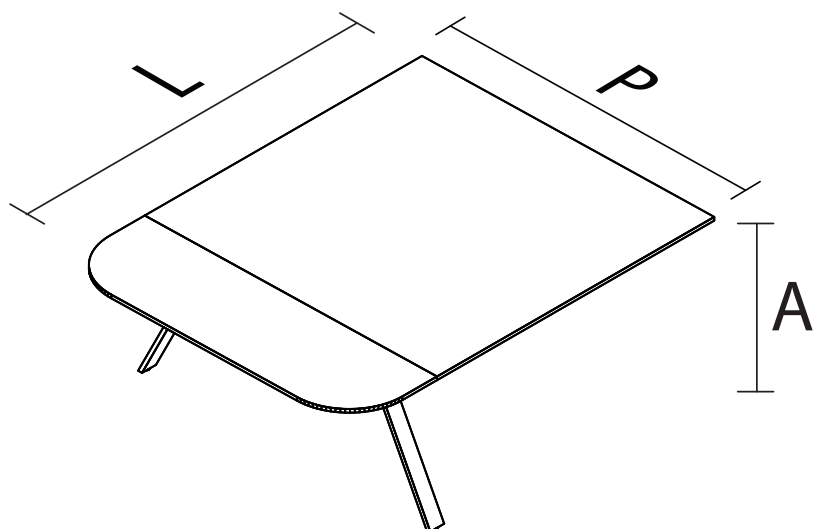

Dimensioni Nativa
 Nativa dimensions
 Dimensions des Nativa

L	100 120 140 160
P	60
A	74

L	80 100 120 140 160 180 200
P	80
A	74

L	120 140 160 180 200
P	165 (80+80)
A	74

L	80 100 120
P	60
A	74

Dimensioni Nativa
 Nativa dimensions
 Dimensions des Nativa

L	120 140 160 180 200
P	165 (80+80)
A	74

L	120 140 160 180 200
P	165 (80+80)
A	74

L	160 180 200
P	80
A	74

l	68
p	168
a	56

Dimensioni Nativa
 Nativa dimensions
 Dimensions des Nativa

L	160 180 200
P	165 (80+80)
A	74

l	68
p	336 (168+168)
a	56

L	200
P	100
A	74

Dimensioni Nativa
Nativa dimensions
Dimensions des Nativa

L	160
P	165
A	74

L	240
P	120
A	74

L	260
P	165
A	74

Dimensioni Nativa
Nativa dimensions
Dimensions des Nativa

L	210
P	165
A	74

L	160
P	165
A	74

L	50
P	165
A	74

Finiture Nativa
Nativa finishes
Finitions de Nativa

DESKS AND MODESTY PANELS TH. 18 MM_
SCRIVANIE E MODESTY PANELS SP. 18 MM

GLASS DESKS_ PIANI IN VETRO

METAL STRUCTURES_ STRUTTURE METALLICHE