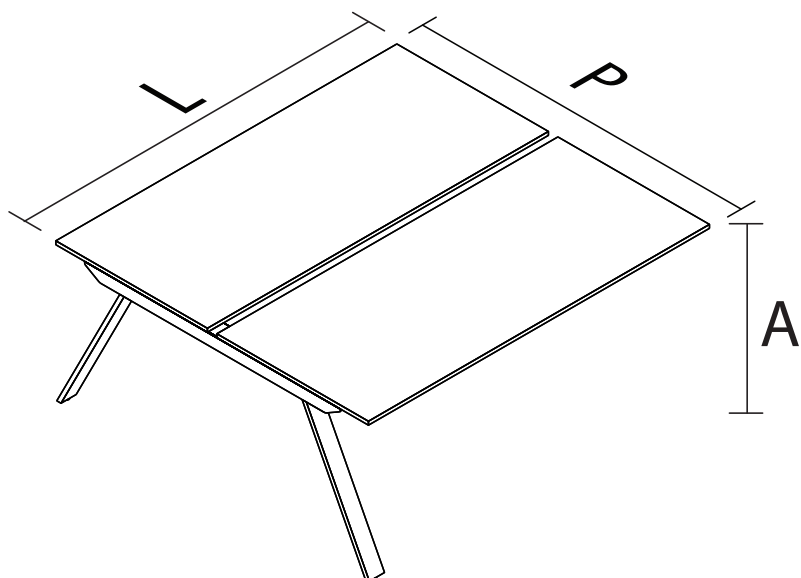

Dimensioni Nativa
 Nativa dimensions
 Dimensions des Nativa

L	100 120 140 160
P	60
A	74

L	80 100 120 140 160 180 200
P	80
A	74

L	120 140 160 180 200
P	165 (80+80)
A	74

L	80 100 120
P	60
A	74

Dimensioni Nativa
 Nativa dimensions
 Dimensions des Nativa

L	120 140 160 180 200
P	165 (80+80)
A	74

L	120 140 160 180 200
P	165 (80+80)
A	74

L	160 180 200
P	80
A	74

l	68
p	168
a	56

Dimensioni Nativa
 Nativa dimensions
 Dimensions des Nativa

L	160 180 200
P	165 (80+80)
A	74

l	68
p	336 (168+168)
a	56

L	200
P	100
A	74

Dimensioni Nativa
Nativa dimensions
Dimensions des Nativa

L	160
P	165
A	74

L	240
P	120
A	74

L	260
P	165
A	74

Dimensioni Nativa
Nativa dimensions
Dimensions des Nativa

L	210
P	165
A	74

L	160
P	165
A	74

L	50
P	165
A	74

Finiture Nativa
Nativa finishes
Finitions de Nativa

DESKS AND MODESTY PANELS TH. 18 MM_
SCRIVANIE E MODESTY PANELS SP. 18 MM

GLASS DESKS_ PIANI IN VETRO

METAL STRUCTURES_ STRUTTURE METALLICHE