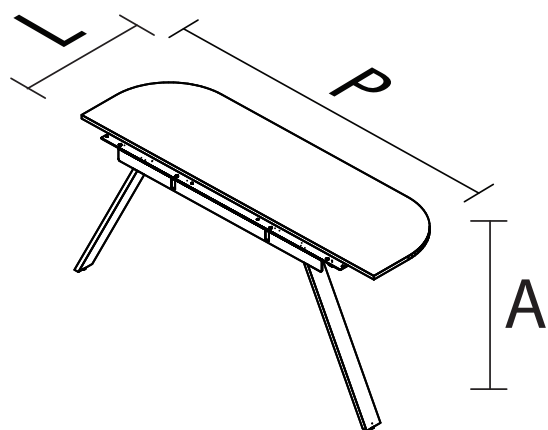

L	120 140 160 180 200
P	165 (80+80)
A	74

L	120 140 160 180 200
P	165 (80+80)
A	74

L	160 180 200
P	80
A	74

l	68
p	168
a	56

Dimensioni Nativa
 Nativa dimensions
 Dimensions des Nativa

L	160 180 200
P	165 (80+80)
A	74

l	68
p	336 (168+168)
a	56

L	200
P	100
A	74

Dimensioni Nativa
Nativa dimensions
Dimensions des Nativa

L	160
P	165
A	74

L	240
P	120
A	74

L	260
P	165
A	74

Dimensioni Nativa
Nativa dimensions
Dimensions des Nativa

L	210
P	165
A	74

L	160
P	165
A	74

L	50
P	165
A	74

Finiture Nativa
Nativa finishes
Finitions de Nativa

DESKS AND MODESTY PANELS TH. 18 MM_
SCRIVANIE E MODESTY PANELS SP. 18 MM

GLASS DESKS_ PIANI IN VETRO

METAL STRUCTURES_ STRUTTURE METALLICHE