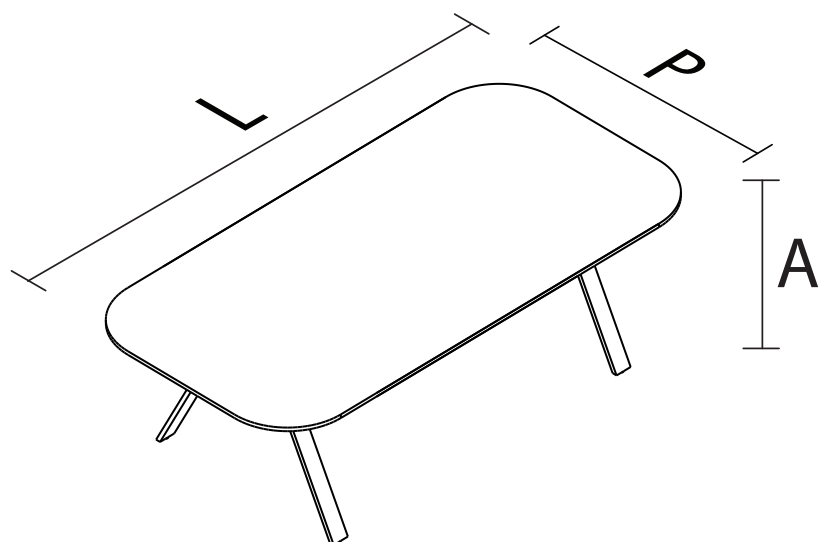

L	120 140 160 180 200
P	165 (80+80)
A	74

L	120 140 160 180 200
P	165 (80+80)
A	74

L	160 180 200
P	80
A	74

l	68
p	168
a	56

Dimensioni Nativa
 Nativa dimensions
 Dimensions des Nativa

L	160 180 200
P	165 (80+80)
A	74

l	68
p	336 (168+168)
a	56

L	200
P	100
A	74

Dimensioni Nativa
Nativa dimensions
Dimensions des Nativa

L	160
P	165
A	74

L	240
P	120
A	74

L	260
P	165
A	74

Dimensioni Nativa
Nativa dimensions
Dimensions des Nativa

L	210
P	165
A	74

L	160
P	165
A	74

L	50
P	165
A	74

Finiture Nativa
Nativa finishes
Finitions de Nativa

DESKS AND MODESTY PANELS TH. 18 MM_
SCRIVANIE E MODESTY PANELS SP. 18 MM

GLASS DESKS_ PIANI IN VETRO

METAL STRUCTURES_ STRUTTURE METALLICHE