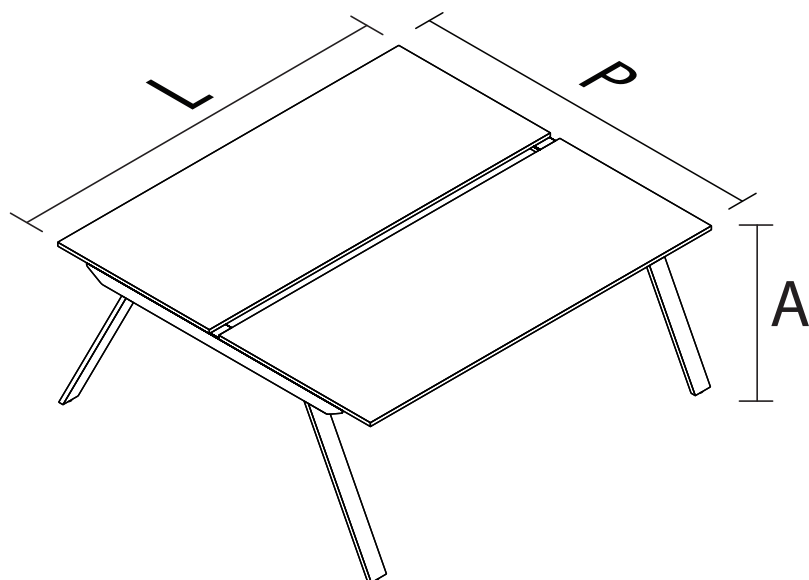

Dimensioni Nativa
 Nativa dimensions
 Dimensions des Nativa

L	100 120 140 160
P	60
A	74

L	80 100 120 140 160 180 200
P	80
A	74

L	120 140 160 180 200
P	165 (80+80)
A	74

L	80 100 120
P	60
A	74

Dimensioni Nativa
 Nativa dimensions
 Dimensions des Nativa

L	120 140 160 180 200
P	165 (80+80)
A	74

L	120 140 160 180 200
P	165 (80+80)
A	74

L	160 180 200
P	80
A	74

l	68
p	168
a	56

Dimensioni Nativa
 Nativa dimensions
 Dimensions des Nativa

L	160 180 200
P	165 (80+80)
A	74

l	68
p	336 (168+168)
a	56

L	200
P	100
A	74

Dimensioni Nativa
Nativa dimensions
Dimensions des Nativa

L	160
P	165
A	74

L	240
P	120
A	74

L	260
P	165
A	74

Dimensioni Nativa
Nativa dimensions
Dimensions des Nativa

L	210
P	165
A	74

L	160
P	165
A	74

L	50
P	165
A	74

Finiture Nativa
Nativa finishes
Finitions de Nativa

DESKS AND MODESTY PANELS TH. 18 MM_
SCRIVANIE E MODESTY PANELS SP. 18 MM

GLASS DESKS_ PIANI IN VETRO

METAL STRUCTURES_ STRUTTURE METALLICHE